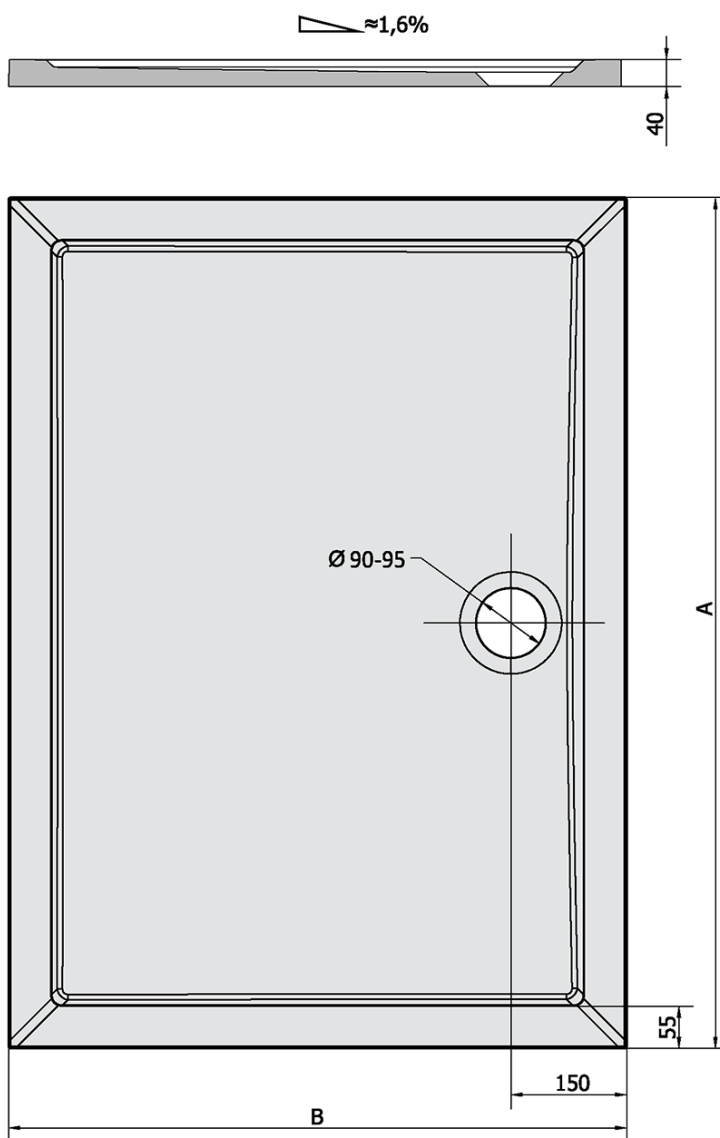

# Produktový list

Objednací kód: **49511**

**KARIA** sprchová vanička z litého mramoru, obdélník  
120x90x4cm, bílá

KARIA	kod	A	B
80x70	11091	800	700
90x70	44511	900	700
90x80	63511	900	800
100x70	71565	1000	700
100x80	45511	1000	800
100x90	51111	1000	900
110x80	46511	1100	800
110x90	59111	1100	900
120x70	47511	1200	700
120x80	48511	1200	800
120x90	49511	1200	900
120x100	26611	1200	1000